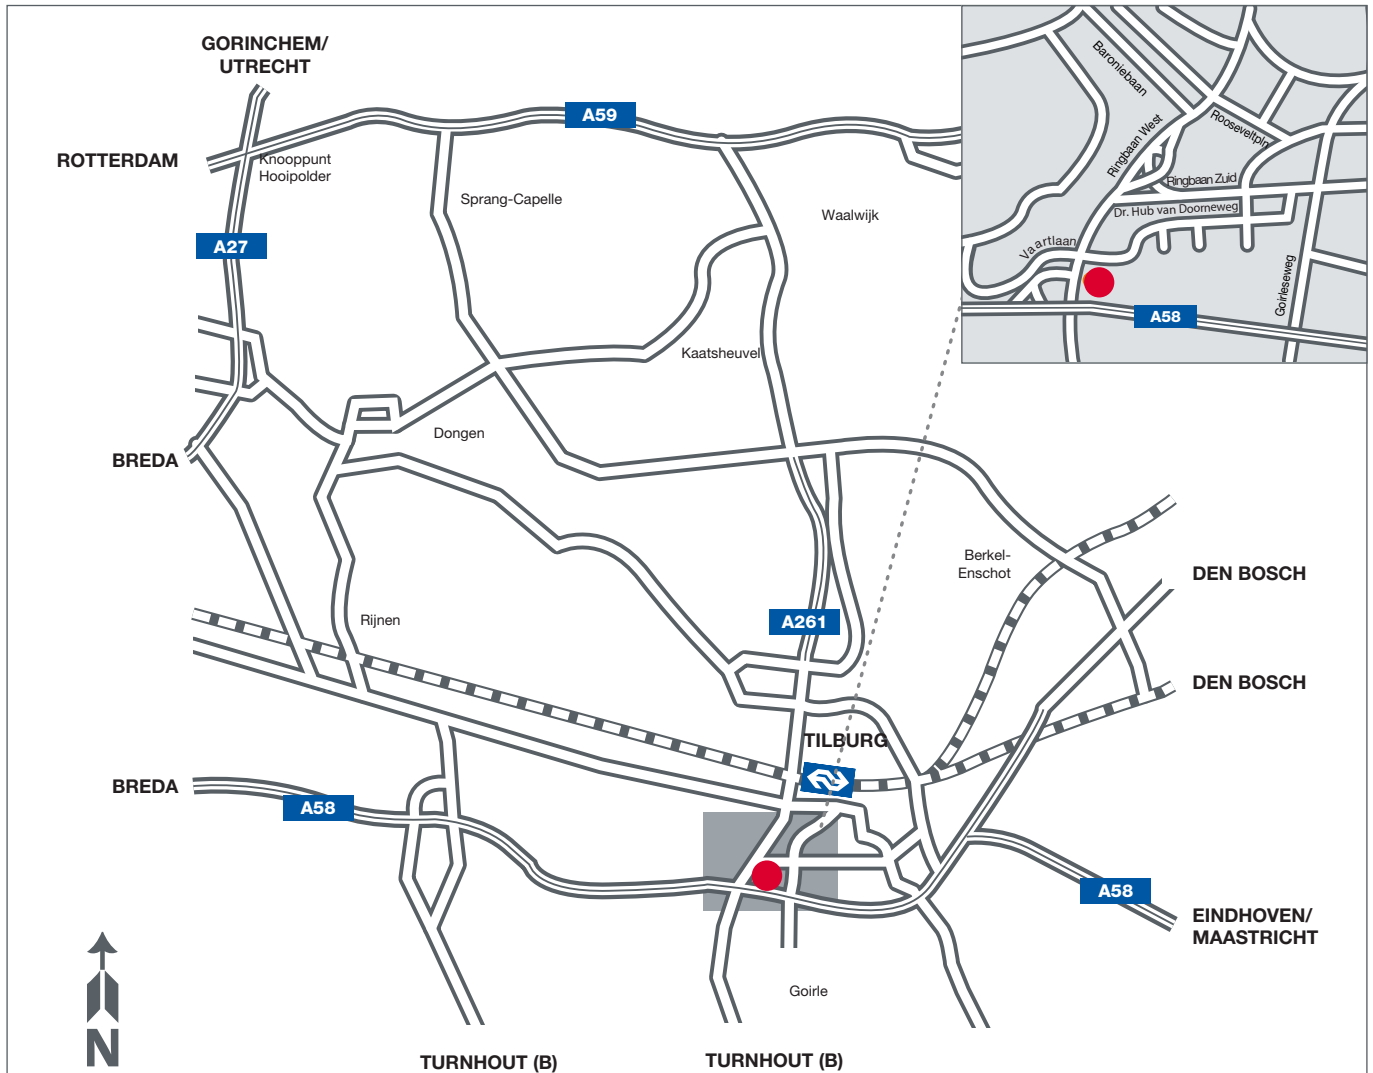

Routebeschrijving H. van Doorneweg Tilburg

Dr. Hub van Doorneweg 173, 5026 RD Tilburg, Telefoon 013 531 00 90

Openbaar vervoer

Trein en bus:

U reist naar NS station Tilburg Centraal. Daar neemt u de stadsbus lijn 8 richting 'de Blaak'.

U stapt uit bij halte 'Het Laar West'.

De Loyalis-vestiging bevindt zich in de tweede toren tegenover het Ibis hotel.

Auto

Vanuit de richting Eindhoven/Breda:

Op de A58 de afrit 11, Goirle/Tilburg-West nemen. Einde afrit richting Tilburg/Waalwijk. Rechts aanhouden richting Tilburg-Zuid/Tilburg-Oost. De eerste weg rechts is de Dr. Hub van Doorneweg. U rijdt de weg af langs het Ibis hotel rechts van u. Direct na het Ibis hotel ziet u links de ingang met een slagboom naar vier kantoortorens. De Loyalis-vestiging bevindt zich in de tweede toren op de begane grond.

Vanuit de richting Waalwijk:

Volg de N261 richting Breda - Turnhout (Ringbaan West). Daarna richting Tilburg-Zuid/Tilburg-Oost aanhouden. De eerste weg rechts is de Dr. Hub van Doorneweg. U rijdt de weg af langs het Ibis hotel rechts van u. Direct na het Ibis hotel ziet u links de ingang met een slagboom naar vier kantoortorens. De Loyalis-vestiging bevindt zich in de tweede toren op de begane grond.