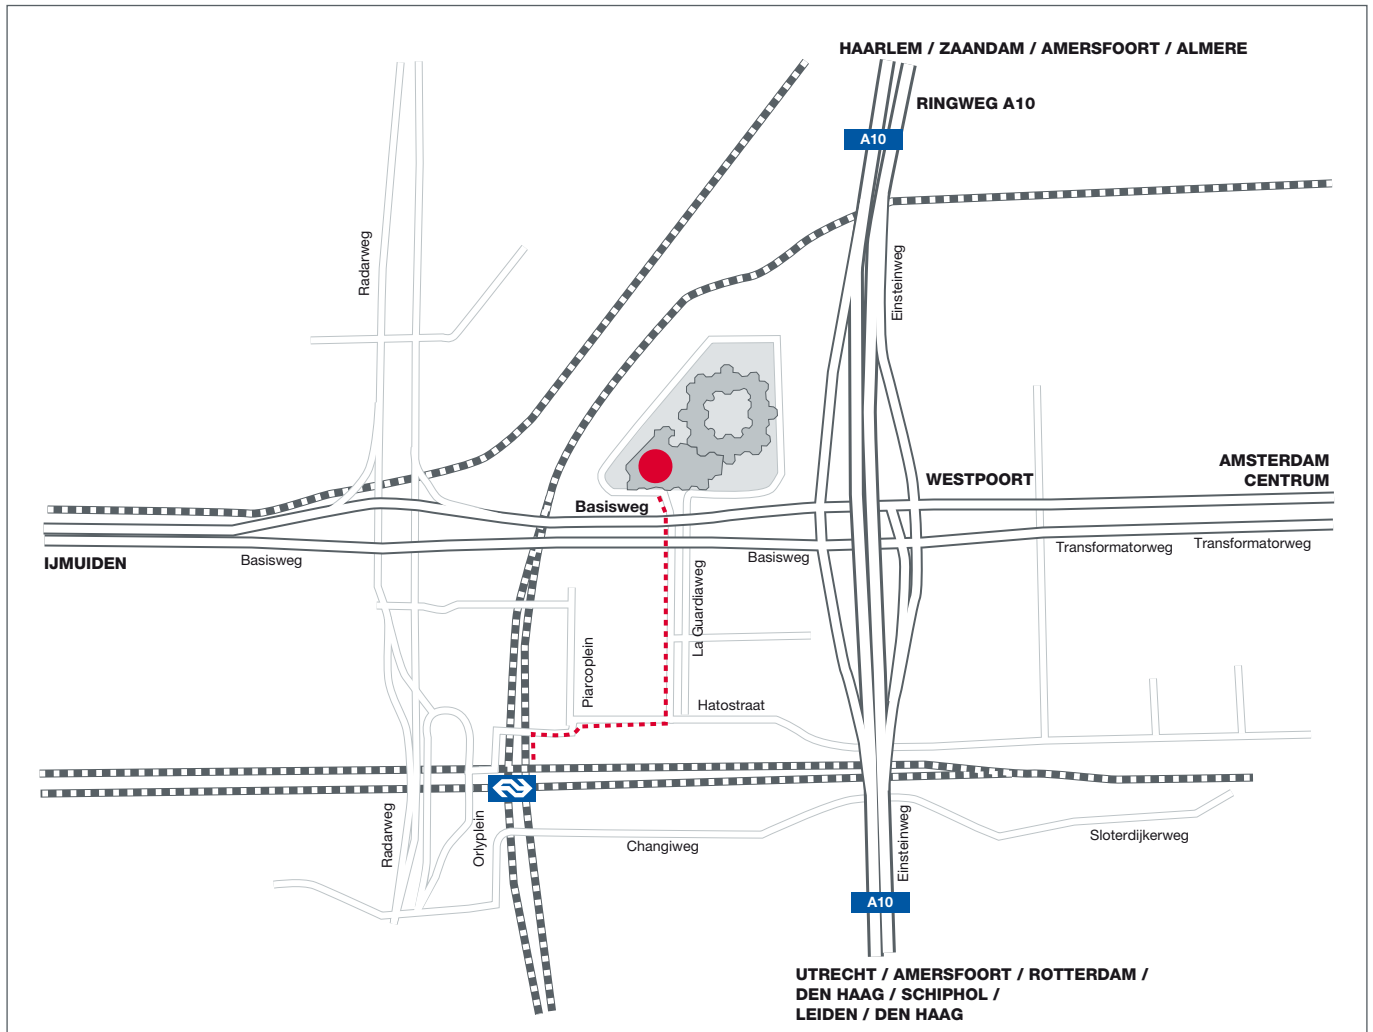

## Routebeschrijving Basisweg Amsterdam

Basisweg 10, 1043 AP Amsterdam, Telefoon 020 583 91 11

#### Trein, metro (lijn 50) en tram (lijn 12):

U reist naar NS station Amsterdam Sloterdijk. Daar volgt u de aangegeven looproute ( - - - - - ).

#### Bussen:

GVB-halte Coentunnelweg: lijn 35, 36, 40\* en 47\*

GVB-halte La Guardiaweg: lijn 35 en 36  
 NZH-halte Op- en afrit ringweg A10: lijn 89

\* Spitsdiensten op werkdagen van 6 - 9 en van 15 - 17.30 uur

#### Vanuit het noorden:

Neem op de ringweg A10 rond Amsterdam de afrit S 102, Westpoort 3000-9000, Haarlem N200, IJmuiden. Daarna kiest u richting Haarlem/IJmuiden. U rijdt nu op de Basisweg. Loyalis is gevestigd in het eerste pand, direct aan uw rechterhand.